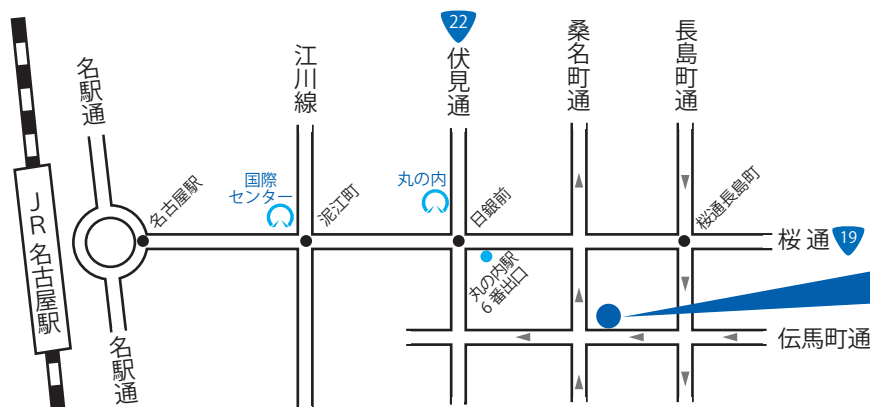

新拠点「名古屋オフィス」2月12日（火）開設

～今年度4か所目の新拠点

物流機器部門の「セールス&エンジニアリング」機能を強化～

信和株式会社（岐阜県海津市、代表取締役社長 山田 博、証券コード 3447）は、2019年2月12日に、「名古屋オフィス（愛知県名古屋市中区）」を開設いたします。

名古屋オフィスの開設により、当社グループの国内営業拠点数および機材センター数は、7拠点・5機材センター・1工場となります。

名古屋オフィスでは、物流機器部門の営業および設計が業務を行います。

同部門は、自動車をはじめ電器・精密・化学・農業・倉庫など各種産業用の専用物流機器の設計・製造・販売を行っており、高度な設計力と品質の高い製造力で、様々な「運ぶ・しまう」に関するご要望や課題解決に取り組んでおります。

この名古屋オフィスは、JR名古屋駅から地下鉄で15分程度でアクセスできる利便性の高い立地であります。これにより、お客様とのさらなるコミュニケーション深化を図り、営業から設計・製造まで一気通貫した「セールス&エンジニアリング」機能をより発揮してまいります。

名古屋オフィスご案内

〒460-0003

愛知県名古屋市中区錦 2-2-24 フージャース名古屋錦ビル 3階E号室

TEL: 052-223-5550 / FAX: 052-223-5551

アクセス（電車）：名古屋地下鉄桜通線・「丸の内駅6番出口」から徒歩3分
（車）：下記の略図をご参照ください（ビル西側に有料駐車場あり）

SHINWA CO.,LTD.

本件に関するお問い合わせ先
信和株式会社 経営企画部
担当：佐藤

TEL: 0584-66-4436 E-mail: PR@shinwa-jp.com